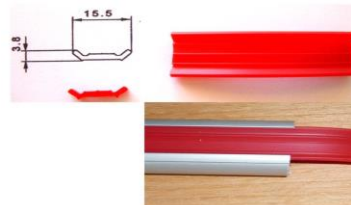

KE02 Füller Regenrinne und Vorzeltschiene

KE01 Unterlage Regenrinne, nicht unter der Vorzeltschiene

KE04 Unterlagen für Gürtelleiste und Bodenleiste oben

KE03 Füllkeder für Gürtelleiste

KE05 Füllkeder Gürtelleiste bis 1964/65

KE06 Bodenleiste unten statt des großen Winkelprofils

KE01 Unterlage Windblendschiene Ende 70er bis 80er Jahre

KE02 ab 1970 um die Tür