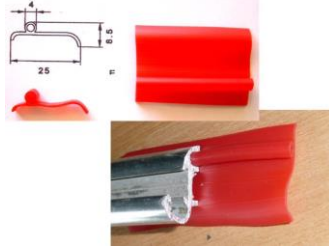

KE02 Füller Regenrinne und Vorzeltschiene

KE01 Unterlage Regenrinne, nicht unter der Vorzeltschiene

KE04 Unterlagen für Gürtelleiste und Bodenleiste oben

KE03 Füllkeder für Gürtelleiste

KE05 Füllkeder Gürtelleiste bis 1964/65

KE06 Bodenleiste unten statt des großen Winkelprofils

KE01 Unterlage Windblendschiene Ende 70er bis 80er Jahre

KE02 ab 1970 um die Tür