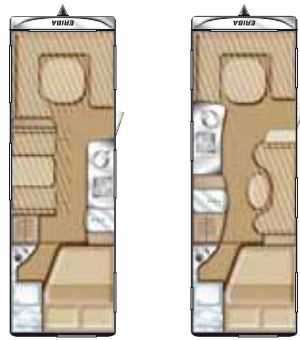

Prix et données techniques ERIBA Nova S

	650	690
Longueur hors tout ~ cm	882	882
Longueur de caisse ~ cm	762	762
Largeur hors tout ~ cm	250	250
Hauteur hors tout ~ cm	262	262
Longueur intérieure ~ cm	700	700
Largeur intérieure ~ cm	238	238
Hauteur intérieure ~ cm	198	198
Poids à vide ~ kg	1990	1990
Poids à vide en ordre de marche ~ kg a)	2050	2050
Charge utile maximale ~ kg	450	450
P.T.A.C. kg	2500	2500
Essieu	Tandem	Tandem
Dimension pneumatiques	195/70 R 14 C-Li 104	195/70 R 14 C-Li 104
Charge maxi sur flèche	100	100
Epaisseur plancher mm	41	41
Epaisseur parois / toit ~ mm	30	30
Couchages b)	6/+1 (opt)	5/+1 (opt)
Lit avant L x l ~ cm	230 x 200/195	230 x 167/147
Lit arrière L x l ~ cm	200 x 163/150	200 x 155/128
Lit milieu L x l ~ cm	198 x 140	224 x 100
Cabinet de toilette l x p ~ cm	70 x 93	78 x 93
Réfrigérateur litres	160 freezer inclus	160 freezer inclus
Penderie l x p x h ~ cm	83/77 x 69/50 x 127	83/77 x 69/50 x 127
Type de chauffage	Truma Combi 6	Truma Combi 6
Alimentation en eau chaude	intégrée	intégrée
Réservoir d'eau	45	45
Longueur sol à sol pour auvent ~ cm	1142	1142
Réservoir eaux usées l	22	22