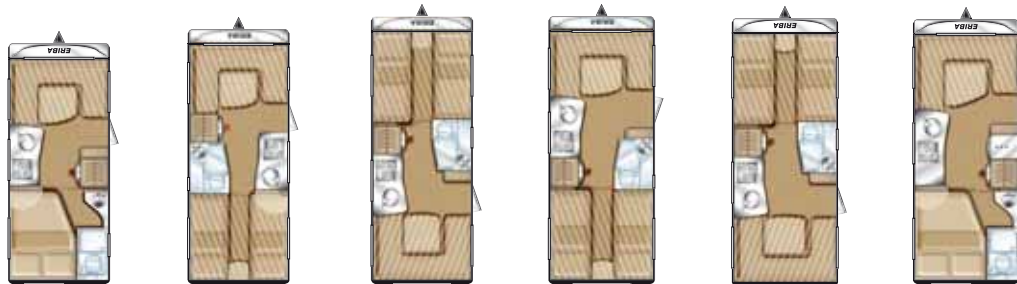

Prix et données techniques ERIBA Nova

	465	495	531	540	541	545
Longueur hors tout ~ cm	698	736	758	769	765	760
Longueur de caisse ~ cm	559	590	619	619	619	612
Largeur hors tout ~ cm	230	230	230	240	240	240
Hauteur hors tout ~ cm	262	262	262	262	262	262
Longueur intérieure ~ cm	497	528	557	557	557	550
Largeur intérieure ~ cm	218	218	218	228	228	228
Hauteur intérieure ~ cm	198	198	198	198	198	198
Poids à vide ~ kg	1215	1260	1305	1340	1350	1405
Poids à vide en ordre de marche ~ kg a)	1275	1320	1365	1400	1410	1465
Charge utile maximale ~ kg	225/325	180/280/380	135/235/335	200/300/400	190/290/390	135/235/335/435
P.T.A.C. kg	1500/1600 (opt)	1500/1600/1700 (opt)	1500/1600/1700 (opt)	1600/1700/1800 (opt)	1600/1700/1800 (opt)	1600/1700/1800/1900 (opt)
Essieu	Mono	Mono	Mono	Mono	Mono	Mono
Dimension pneumatiques	185 R 14 C 102 L	185 R 14 C 102 L	185 R 14 C 102 L	195 R 14 C 106 L	195 R 14 C 106 L	195 R 14 C 106 L
Charge maxi sur flèche	100	100	100	100	100	100
Épaisseur plancher mm	41	41	41	41	41	41
Épaisseur parois / toit ~ mm	30	30	30	30	30	30
Couchages b)	4	4	4	4	4	4
Lit avant L x l ~ cm	200 x 154/130	212 x 154/130	192 x 80/200 x 80	222 x 154/149	192 x 85/200 x 85	222 x 174/130
Lit arrière L x l ~ cm	200 x 145/110	195 x 80/190 x 80	212 x 154	200 x 85 (2x)	222 x 154	200 x 155 x 120
Cabinet de toilette l x p ~ cm	70x93	93x83	93x83	93x83	93x83	70x93
Penderie l x p x h ~ cm	65 x 61 x 120	59 x 61 x 120	65 x 61 x 120	65 x 61 x 120	65 x 61 x 120	65 x 61 x 120
Réfrigérateur litres	90	90	90	90	90	100
Type de chauffage	Truma S 3004	Truma S 3004	Truma S 3004	Truma S 5004	Truma S 5004	Truma S 5004
Alimentation en eau chaude	Truma-Therme	Truma-Therme	Truma-Therme	Truma-Therme	Truma-Therme	Truma-Therme
Réservoir d'eau	45	45	45	45	45	45
Réservoir eaux usées l	22	22	22	22	22	22
Longueur sol à sol pour auvent ~ cm	939	970	999	999	999	992