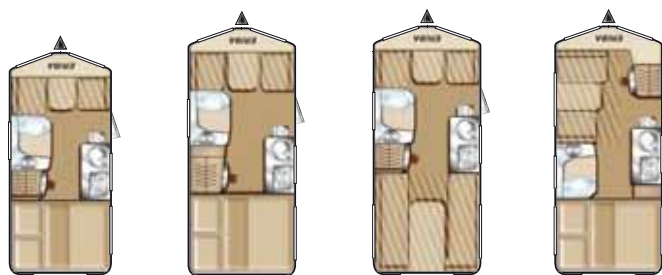

Prix et données techniques ERIBA Touring

	Triton 430	Troll 530	Troll 540	Troll 550
Longueur hors tout ~ cm	528	576	576	576
Longueur de caisse ~ cm	421	471	471	471
Largeur hors tout ~ cm	200	210	210	210
Hauteur hors tout (toit relevable fermé) ~ cm	226	226	226	226
Longueur intérieure ~ cm	416	466	466	466
Largeur intérieure ~ cm	190	200	200	200
Hauteur intérieure (toit ouvert) ~ cm	195	195	195	195
Poids à vide ~ kg	805	905	945	965
Poids à vide en ordre de marche ~ kg a)	840	940	980	1000
Charge utile maximale ~ kg	160/360	360	320	300
P.T.A.C. kg	1000/1200 (opt)	1100/1300(opt)	1100/1300(opt)	1100/1300(opt)
Essieu	Mono	Mono	Mono	Mono
Dimension pneumatiques	185 R14 C 102 Q	185 R 14 C 102 Q	185 R 14 C 102 Q	185 R 14 C 102 Q
Charge maxi sur flèche	100	100	100	100
Épaisseur plancher mm	35	35	35	35
Épaisseur parois / toit ~ mm	28/26	28/26	28/26	28/26
Couchages b)	3	3	3	3/ +1(opt)
Lit avant L x l ~ cm	188 x 73/60	198 x 93	198 x 73	180 x 98/76 (120 x 120 opt)
Lit arrière L x l ~ cm	188x147/140	198x140	197/190x198	198x140
Cabinet de toilette l x p ~ cm	102x81/72	102 x81/72	100x86/76	102x81/72
Penderie l x p x h ~ cm	50x62x106	82x62x106	49x58x108	58x57x108
Réfrigérateur litres	70	70	70	70
Type de chauffage	S 3004	S 3004	S 3004	S 3004
Alimentation en eau chaude	Truma-Therme (opt)	Truma-Therme (opt)	Truma-Therme (opt)	Truma-Therme (opt)
Réservoir d'eau	2 x 13/30 (opt)	2 x 13/30 (opt)	2 x 13/30 (opt)	2 x 13/30 (opt)
Longueur sol à sol pour auvent ~ cm	700	730	730	730