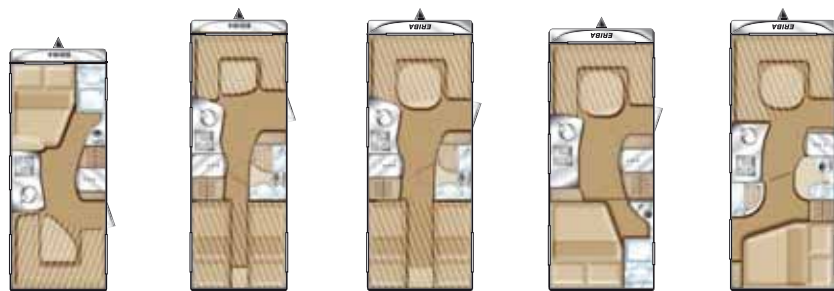

Prix et données techniques ERIBA Nova S

	485	530	540	545	590
Longueur hors tout ~ cm	736	793	793	784	793
Longueur de caisse ~ cm	590	652	652	632	652
Largeur hors tout ~ cm	230	230	250	250	240
Hauteur hors tout ~ cm	262	262	262	262	262
Longueur intérieure ~ cm	530	590	590	570	590
Largeur intérieure ~ cm	218	218	238	238	228
Hauteur intérieure ~ cm	198	198	198	198	198
Poids à vide ~ kg	1440	1580	1680	1585	1650
Poids à vide en ordre de marche ~ kg a)	1500	1640	1740	1645	1710
Charge utile maximale ~ kg	300/200	360/260	260/160	355/255	290/190
P.T.A.C. kg	1800/1700 (opt)	2000/1900 (opt)	2000/1900 (opt)	2000/1900 (opt)	2000/1900 (opt)
Essieu	Mono	Mono	Mono	Mono	Mono
Dimension pneumatiques	195 R 14 C 106 L	225/70 R15 C 112 N	225/70 R15 C 112 N	225/70 R15 C 112 N	225/70 R15 C 112 N
Charge maxi sur flèche	100	100	100	100	100
Epaisseur plancher mm	41	41	41	41	41
Epaisseur parois / toit ~ mm	30	30	30	30	30
Couchages b)	4	4	4	4	4
Lit avant L x l ~ cm	200 x 143/130	210 x 163/146	230 x 163/146	230 x 164/140	220 x 168/140
Lit arrière L x l ~ cm	210 x 140/177	200 x 80 (2x)	200 x 85 (2x)	200 x 155/128	200 x 150/128
Lit milieu L x l ~ cm					
Cabinet de toilette l x p ~ cm	70 x 93	125 x 84	125 x 84	78 x 93	107 x 95/80 x 80
Réfrigérateur litres	160 freezer inclus	160 freezer inclus	160 freezer inclus	160 freezer inclus	160 freezer inclus
Penderie l x p x h ~ cm	77 x 698/50	50 x 74/70 x 114	50 x 74/70 x 114	83/77 x 69/50 x 127	64 x 47 x 198
Type de chauffage	Truma Combi 4	Truma Combi 6	Truma Combi 6	Truma Combi 6	Truma Combi 6
Alimentation en eau chaude	intégrée	intégrée	intégrée	intégrée	intégrée
Réservoir d'eau	45	45	45	45	45
Longueur sol à sol pour auvent ~ cm	970	1032	1032	1012	1032
Réservoir eaux usées l	22	22	22	22	22