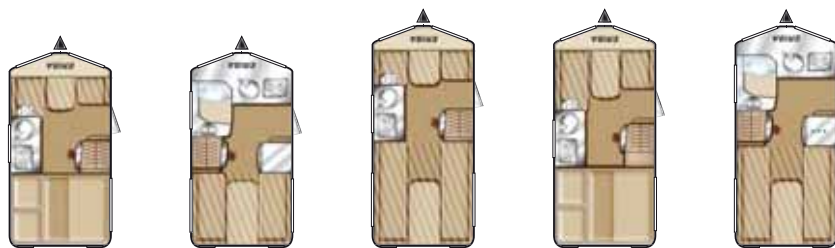

# Prix et données techniques ERIBA Touring

	Familia 310	Familia 320	Triton 410	Triton 418	Triton 420
Longueur hors tout ~ cm	483	483	528	528	528
Longueur de caisse ~ cm	371	371	421	421	421
Largeur hors tout ~ cm	200	200	200	200	200
Hauteur hors tout (toit relevable fermé) ~ cm	226	226	226	226	226
Longueur intérieure ~ cm	366	366	416	416	416
Largeur intérieure ~ cm	190	190	190	190	190
Hauteur intérieure (toit ouvert) ~ cm	195	195	195	195	195
Poids à vide ~ kg	665	685	745	745	795
Poids à vide en ordre de marche ~ kg a)	700	720	780	780	830
Charge utile maximale ~ kg	200/350	180/330	220/420	220/420	170/370
P.T.A.C. kg	900/1050 (opt)	900/1050 (opt)	1000/1200 (opt)	1000/1200 (opt)	1000/1200 (opt)
Essieu	Mono	Mono	Mono	Mono	Mono
Dimension pneumatiques	185/70 R 13 86 N	185/70 R 13 86 N	185 R14 C 102 Q	185 R14 C 102 Q	185 R14 C 102 Q
Charge maxi sur flèche	100	100	100	100	100
Epaisseur plancher mm	35	35	35	35	35
Epaisseur parois / toit ~ mm	28/26	28/26	28/26	28/26	28/26
Couchages b)	3	2	3	3/+1(opt)	2
Lit avant L x l ~ cm	188 x 73		188 x 73/60	188 x 120/78 (120 x 120 opt)	
Lit arrière L x l ~ cm	188x140	188x140	197/190x188	188x147/140	197/190x188
Cabinet de toilette l x p ~ cm		100x86/76			100x86/76
Penderie l x p x h ~ cm	52x59x108	62x49x108	52x59x108	82x62x106	62x49x108
Réfrigérateur litres	70	70	70	70	70
Type de chauffage	S 3004	S 3004	S 3004	S 3004	S 3004
Alimentation en eau chaude	Truma-Therme (opt)	Truma-Therme (opt)	Truma-Therme (opt)	Truma-Therme (opt)	Truma-Therme (opt)
Réservoir d'eau	1 x 13/30 (opt)	2 x 13/30 (opt)	1 x 13/30 (opt)	1 x 13/30 (opt)	2 x 13/30 (opt)
Longueur sol à sol pour auvent ~ cm	635	635	700	700	700